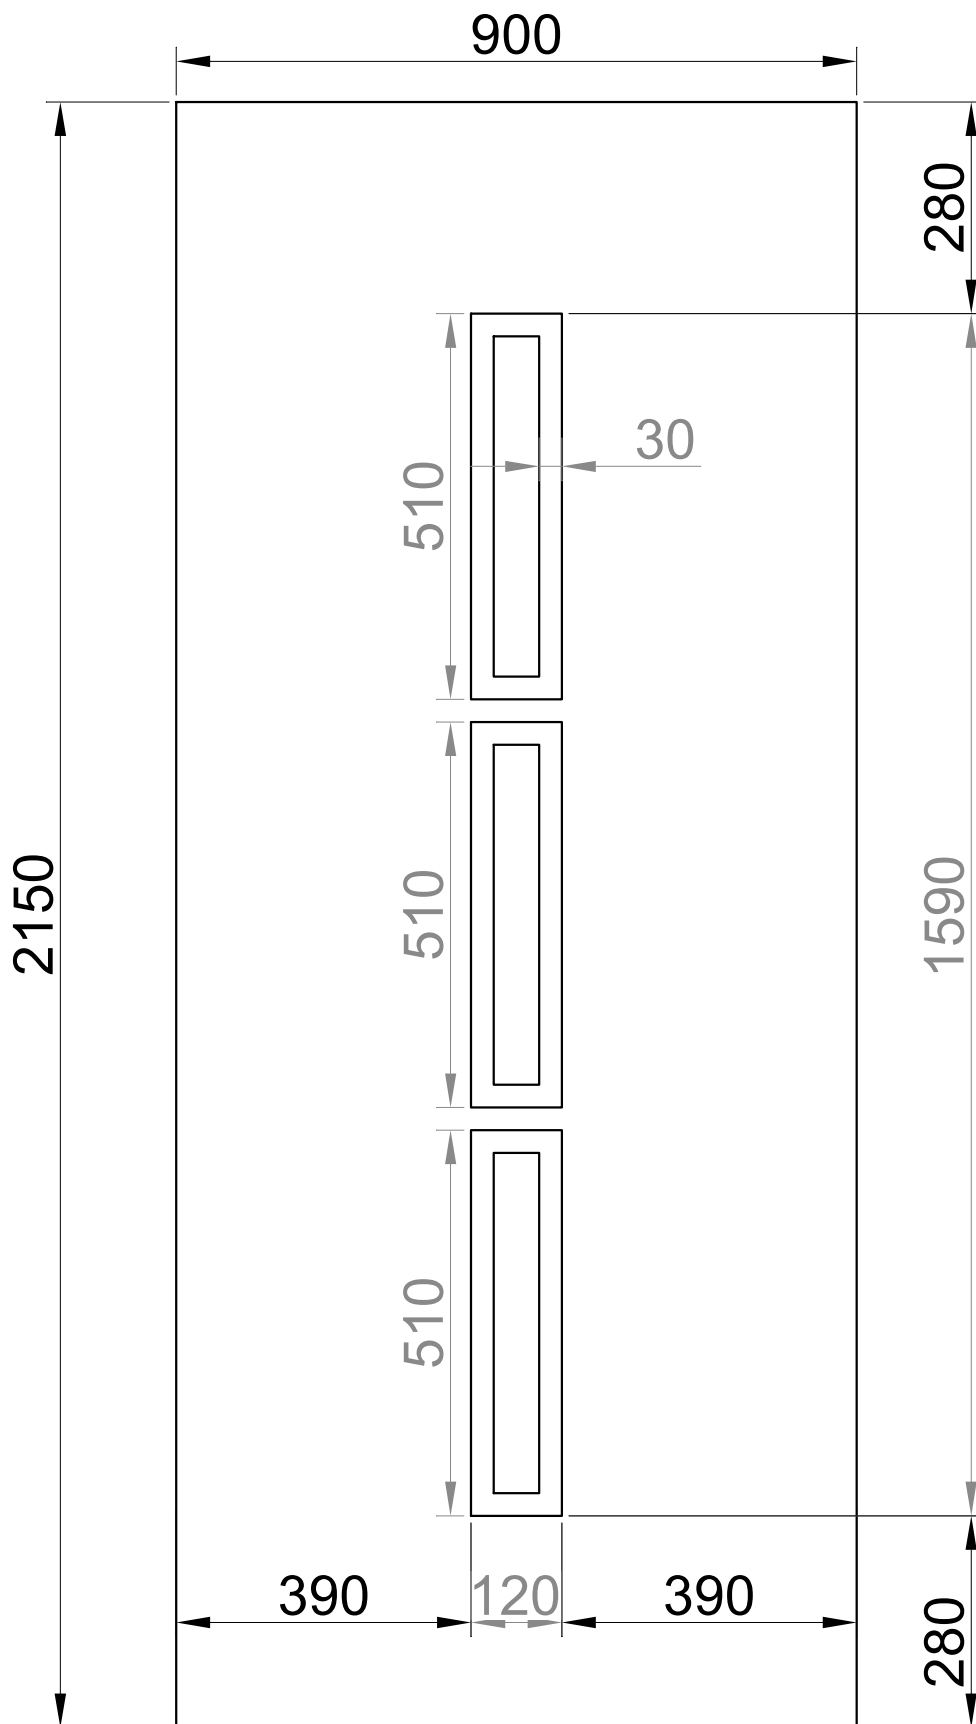

GAVA 763

Maximálny rozmer / Maximal measures / Maximale Abmessung: 900mm x 2150mm
Minimálny rozmer / Minimal measures / Minimale Abmessung: 450mm x 1600mm

Sivá = fixný rozmer / Grey = fixed measure / Graue = feste Abmessung

Čierna = variabilný rozmer / Black colour = variable measure / Schwarze Farbe = variable abmessung