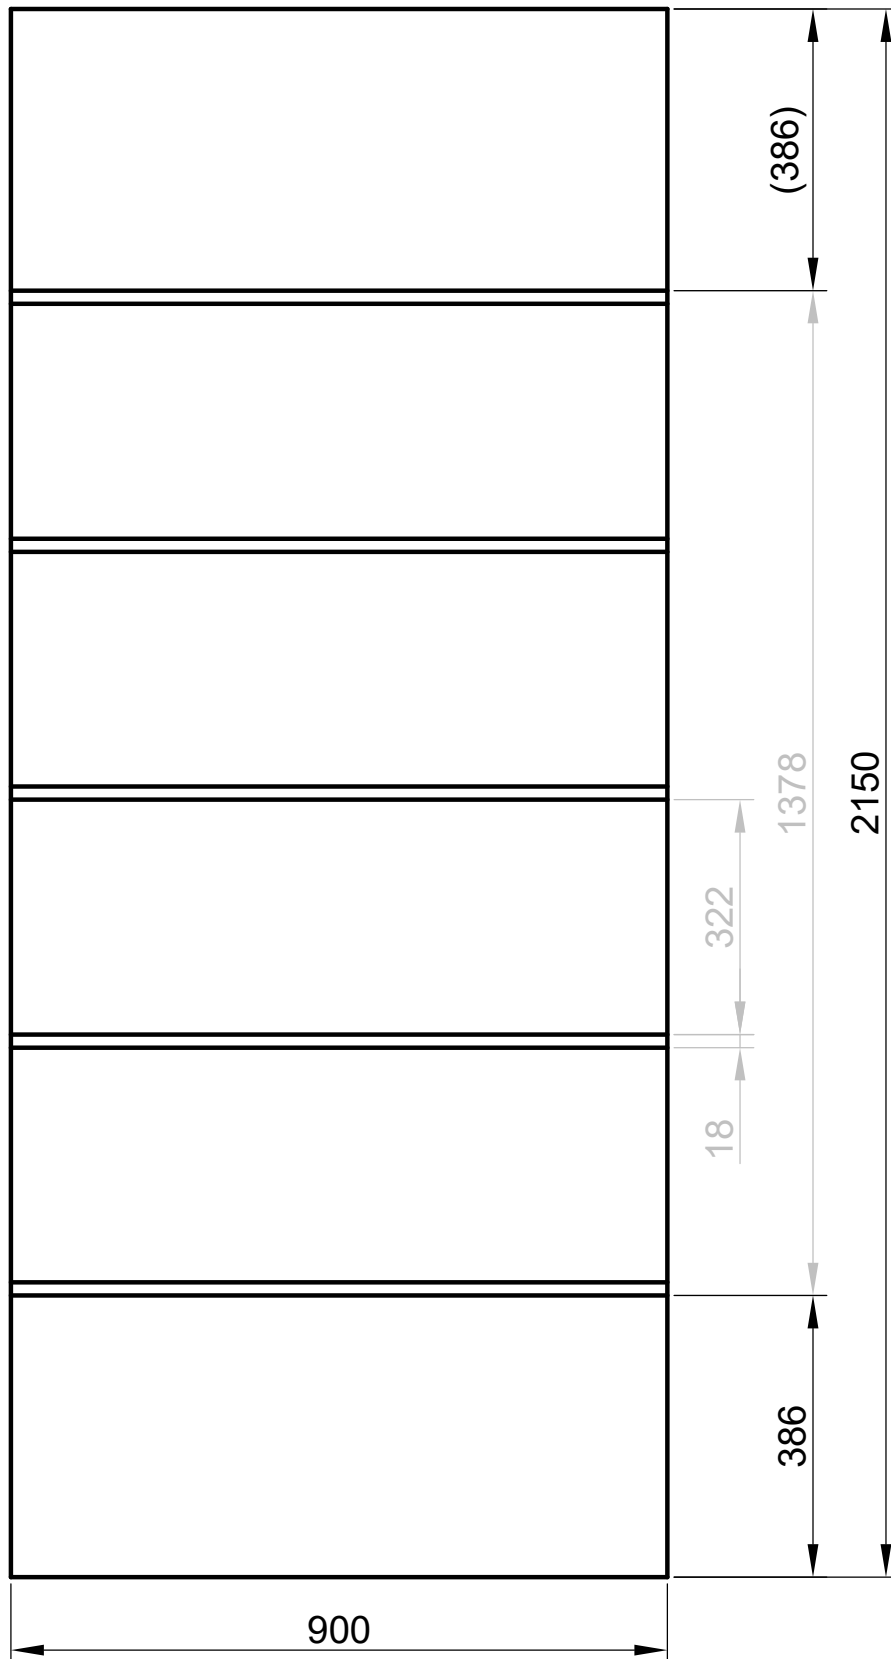

# GAVA 902

Maximálny rozmer / Maximal measures / Maximale Abmessung: 900mm x 2150mm  
Minimálny rozmer / Minimal measures / Minimale Abmessung: 450mm x 1600mm

Sivá = fixný rozmer / Grey = fixed measure / Graue = feste Abmessung

Čierna = variabilný rozmer / Black colour = variable measure / Schwarze Farbe = variable abmessung