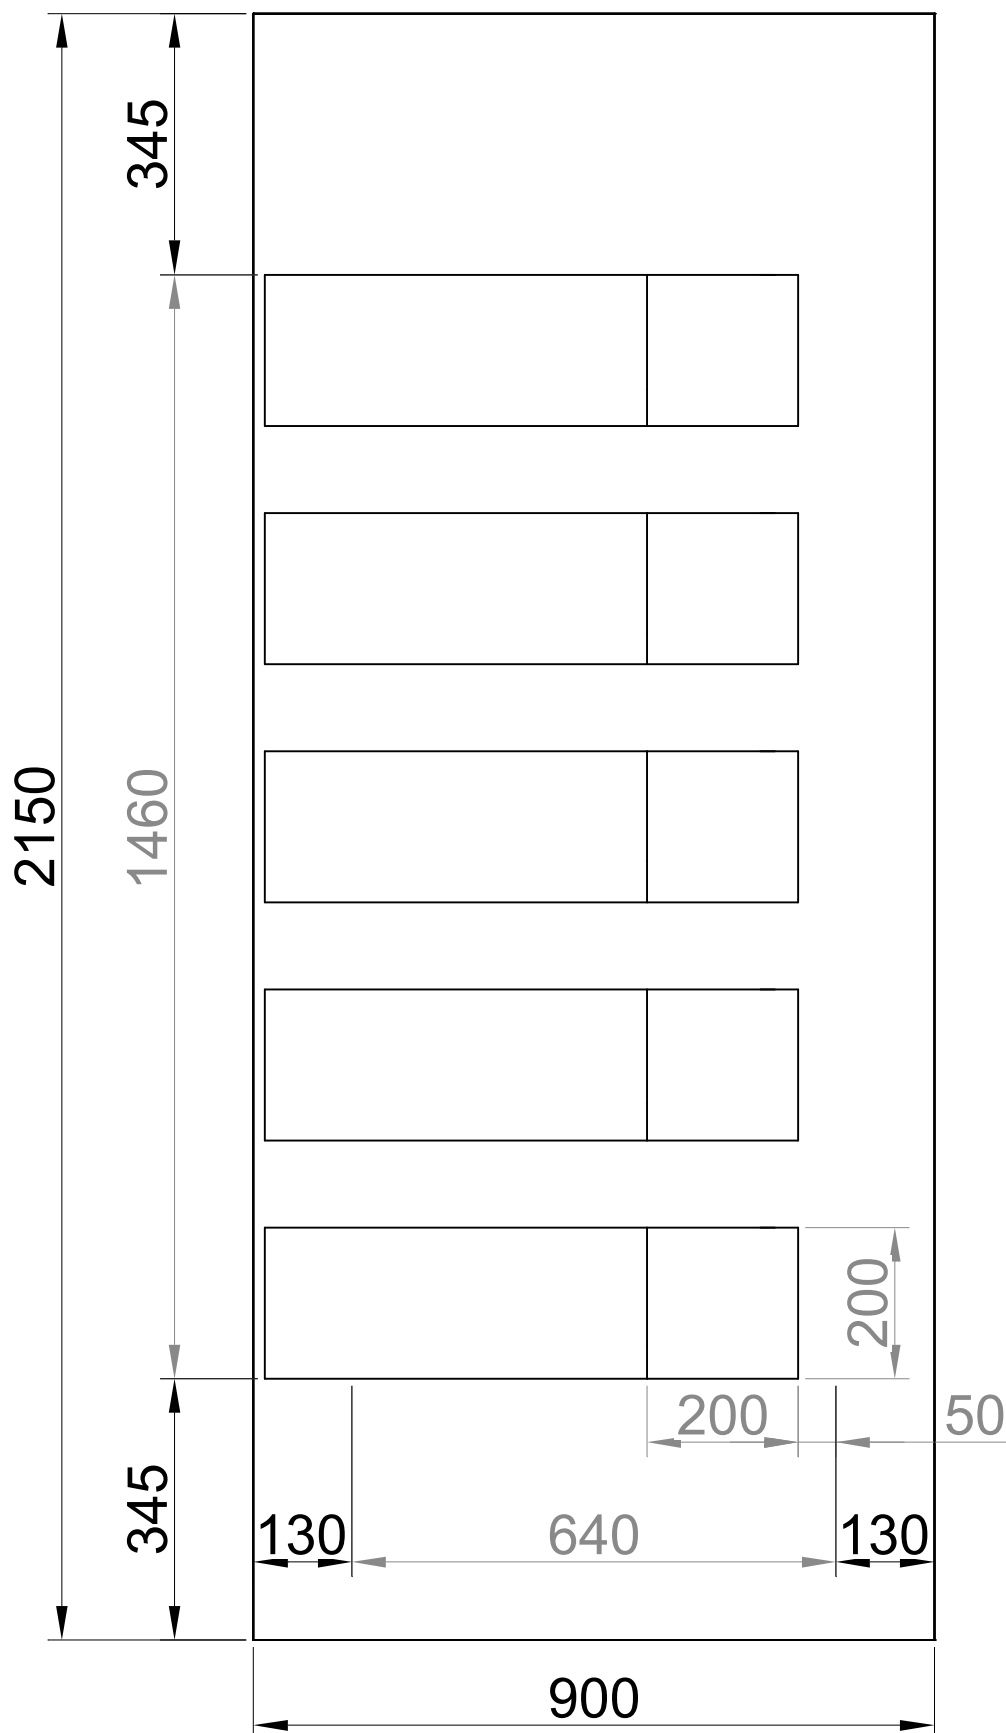

GAVA 929a

Maximálny rozmer / Maximal measures / Maximale Abmessung: 900mm x 2150mm
Minimálny rozmer / Minimal measures / Minimale Abmessung: 630mm x 1600mm

Sivá = fixný rozmer / Grey = fixed measure / Graue = feste Abmessung

Čierna = variabilný rozmer / Black colour = variable measure / Schwarze Farbe = variable abmessung