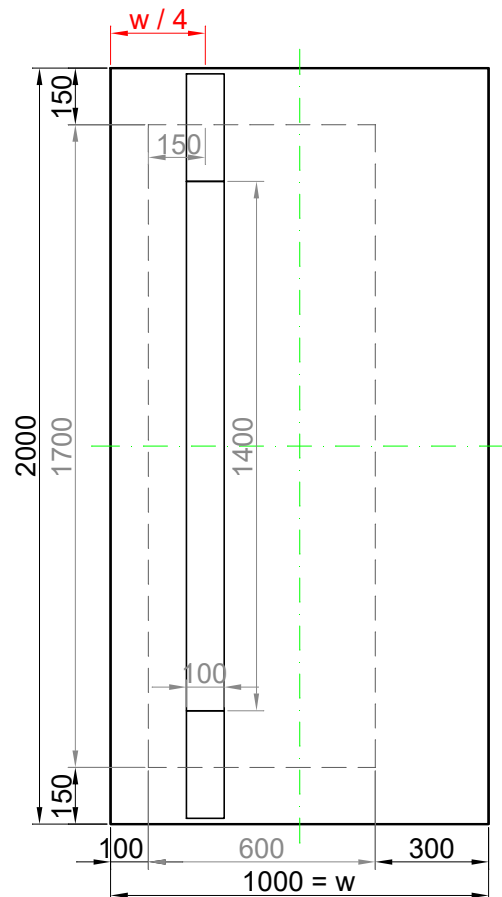

# GAVA 490

Rozmerový limit základný  
Grundabmessungen limit  
Measure limit small  
1000mm x 2000mm

Maximálny rozmer / Maximal measures / Maximale Abmessung: 1000mm x 2000mm  
Minimálny rozmer / Minimal measures / Minimale Abmessung: 600mm x 1700mm

# GAVA 490

Rozmerový limit stredný  
Mittleres Abmessungslimit  
Measure limit medium  
1100mm x 2300mm

Maximálny rozmer / Maximal measures / Maximale Abmessung: 1100mm x 2300mm  
Minimálny rozmer / Minimal measures / Minimale Abmessung: 650mm x 1850mm

Šivá = fixný rozmer / Grey = fixed measure / Graue = feste Abmessung

Čierna = variabilný rozmer / Black colour = variable measure / Schwarze Farbe = variable abmessung

Červená = závislá od rozmeru výplne

Red colour = depending on the measure of the panel / Rote Farbe = abhängig von der Abmessungen der Füllung