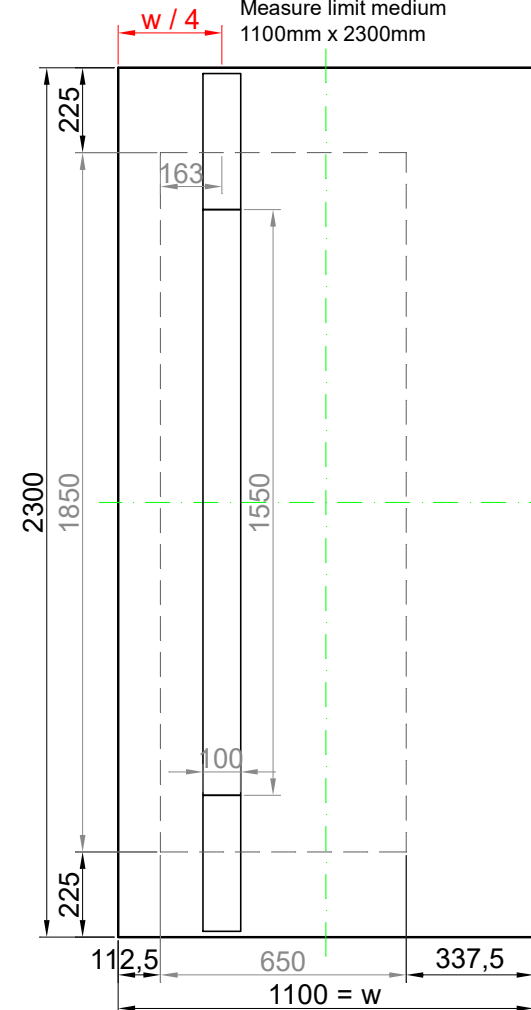

# GAVA 490

Rozmerový limit základný  
Grundabmessungen limit  
Measure limit small  
1000mm x 2000mm

Maximálny rozmer / Maximal measures / Maximale Abmessung: 1000mm x 2000mm  
Minimálny rozmer / Minimal measures / Minimale Abmessung: 600mm x 1700mm

# GAVA 490

Rozmerový limit stredný  
Mittleres Abmessungslimit  
Measure limit medium  
1100mm x 2300mm

Maximálny rozmer / Maximal measures / Maximale Abmessung: 1100mm x 2300mm  
Minimálny rozmer / Minimal measures / Minimale Abmessung: 650mm x 1850mm

Šivá = fixný rozmer / Grey = fixed measure / Graue = feste Abmessung

Čierna = variabilný rozmer / Black colour = variable measure / Schwarze Farbe = variable abmessung

Červená = závislá od rozmeru výplne

Red colour = depending on the measure of the panel / Rote Farbe = abhängig von der Abmessungen der Füllung