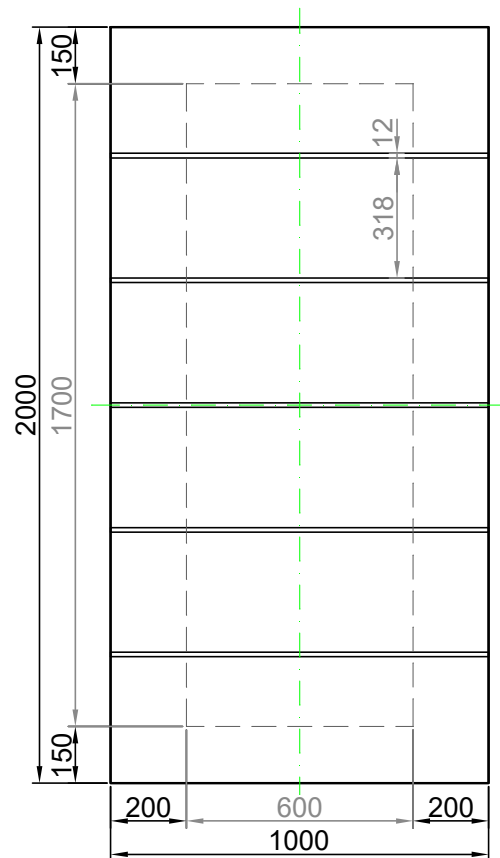

GAVA 542

Rozmerový limit základný
 Grundabmessungs limit
 Measure limit small
 1000mm x 2000mm

Maximálny rozmer / Maximal measures / Maximale Abmessung: 1000mm x 2000mm
 Minimálny rozmer / Minimal measures / Minimale Abmessung: 600mm x 1700mm

GAVA 542

Rozmerový limit stredný
 Mittleres Abmessungs limit
 Measure limit medium
 1100mm x 2300mm

Maximálny rozmer / Maximal measures / Maximale Abmessung: 1100mm x 2300mm
 Minimálny rozmer / Minimal measures / Minimale Abmessung: 600mm x 1850mm

Šivá = fixný rozmer / Grey = fixed measure / Graue = feste Abmessung
 Čierna = variabilný rozmer / Black colour = variable measure / Schwarze Farbe = variable abmessung