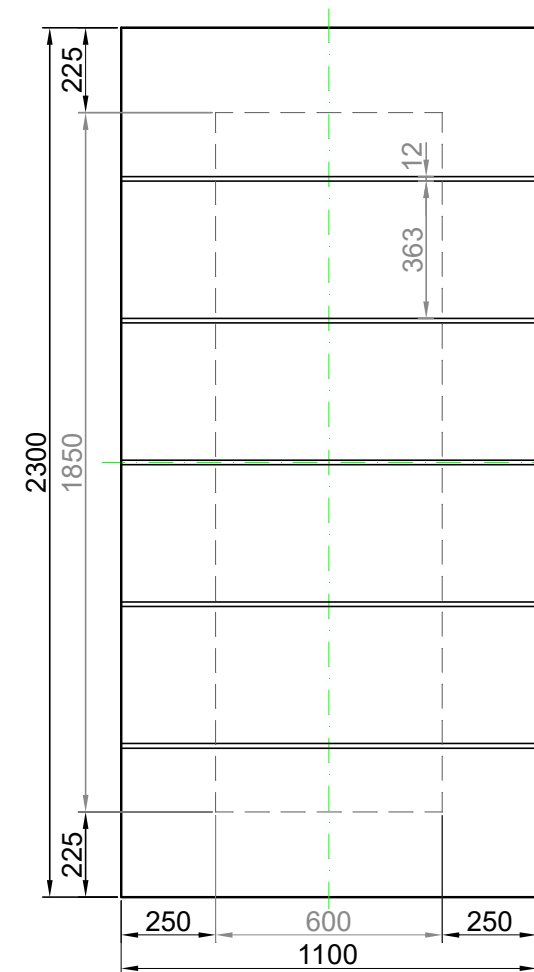

GAVA 542

Rozmerový limit základný
 Grundabmessungs limit
 Measure limit small
 1000mm x 2000mm

Maximálny rozmer / Maximal measures / Maximale Abmessung: 1000mm x 2000mm
 Minimálny rozmer / Minimal measures / Minimale Abmessung: 600mm x 1700mm

GAVA 542

Rozmerový limit stredný
 Mittleres Abmessungs limit
 Measure limit medium
 1100mm x 2300mm

Maximálny rozmer / Maximal measures / Maximale Abmessung: 1100mm x 2300mm
 Minimálny rozmer / Minimal measures / Minimale Abmessung: 600mm x 1850mm

Šivá = fixný rozmer / Grey = fixed measure / Graue = feste Abmessung
 Čierna = variabilný rozmer / Black colour = variable measure / Schwarze Farbe = variable abmessung