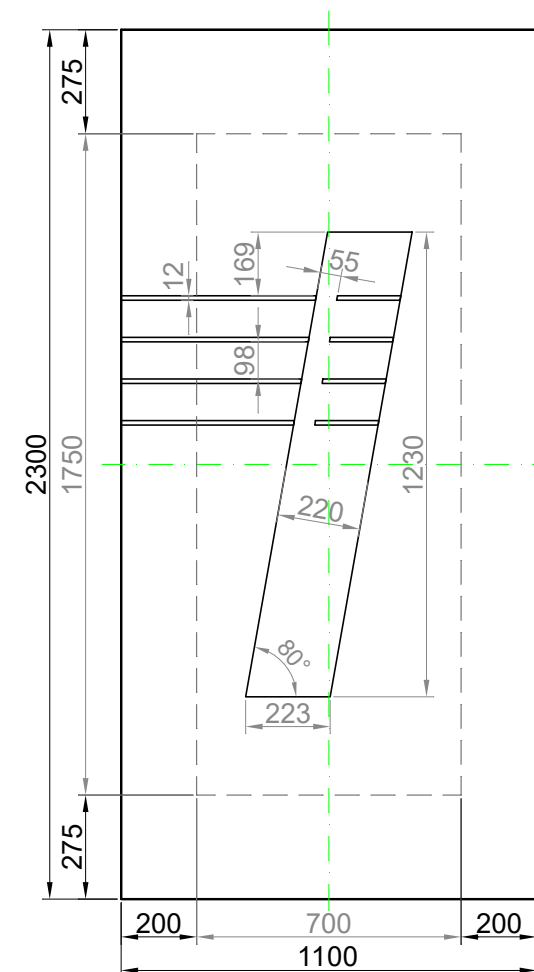

GAVA 575

Rozmerový limit základný
 Grundabmessungs limit
 Measure limit small
 1000mm x 2000mm

Maximálny rozmer / Maximal measures / Maximale Abmessung: 1000mm x 2000mm
 Minimálny rozmer / Minimal measures / Minimale Abmessung: 650mm x 1600mm

GAVA 575

Rozmerový limit stredný
 Mittleres Abmessungs limit
 Measure limit medium
 1100mm x 2300mm

Maximálny rozmer / Maximal measures / Maximale Abmessung: 1100mm x 2300mm
 Minimálny rozmer / Minimal measures / Minimale Abmessung: 700mm x 1750mm

Šivá = fixný rozmer / Grey = fixed measure / Graue = feste Abmessung
 Čierna = variabilný rozmer / Black colour = variable measure / Schwarze Farbe = variable abmessung