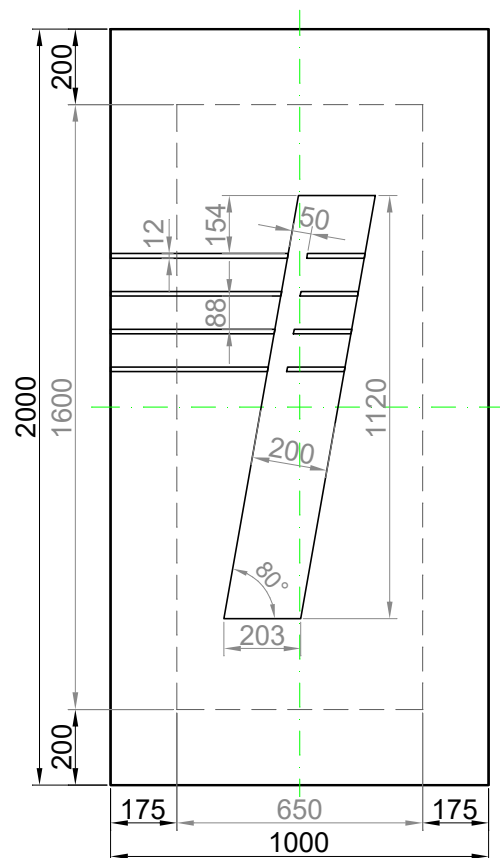

GAVA 575

Rozmerový limit základný
 Grundabmessungs limit
 Measure limit small
 1000mm x 2000mm

Maximálny rozmer / Maximal measures / Maximale Abmessung: 1000mm x 2000mm
 Minimálny rozmer / Minimal measures / Minimale Abmessung: 650mm x 1600mm

GAVA 575

Rozmerový limit stredný
 Mittleres Abmessungs limit
 Measure limit medium
 1100mm x 2300mm

Maximálny rozmer / Maximal measures / Maximale Abmessung: 1100mm x 2300mm
 Minimálny rozmer / Minimal measures / Minimale Abmessung: 700mm x 1750mm

Šivá = fixný rozmer / Grey = fixed measure / Graue = feste Abmessung
 Čierna = variabilný rozmer / Black colour = variable measure / Schwarze Farbe = variable abmessung