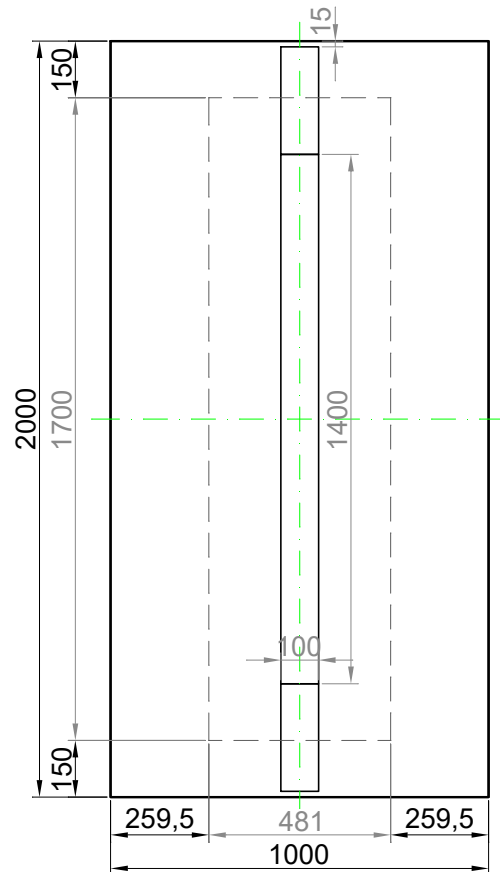

GAVA 491/2

Rozmerový limit základný
Grundabmessungen limit
Measure limit small
480mm x 2000mm

Maximálny rozmer / Maximal measures / Maximale Abmessung: 480mm x 2000mm
Minimálny rozmer / Minimal measures / Minimale Abmessung: 230mm x 1700mm

Šivá = fixný rozmer / Grey = fixed measure / Graue = feste Abmessung
Čierna = variabilný rozmer / Black colour = variable measure / Schwarze Farbe = variable abmessung

GAVA 491

Rozmerový limit základný
 Grundabmessungs limit
 Measure limit small
 1000mm x 2000mm

Maximálny rozmer / Maximal measures / Maximale Abmessung: 1000mm x 2000mm
 Minimálny rozmer / Minimal measures / Minimale Abmessung: 481mm x 1700mm

GAVA 491

Rozmerový limit stredný
 Mittleres Abmessungs limit
 Measure limit medium
 1100mm x 2300mm

Maximálny rozmer / Maximal measures / Maximale Abmessung: 1100mm x 2300mm
 Minimálny rozmer / Minimal measures / Minimale Abmessung: 601mm x 1850mm

Šivá = fixný rozmer / Grey = fixed measure / Graue = feste Abmessung
 Čierna = variabilný rozmer / Black colour = variable measure / Schwarze Farbe = variable abmessung