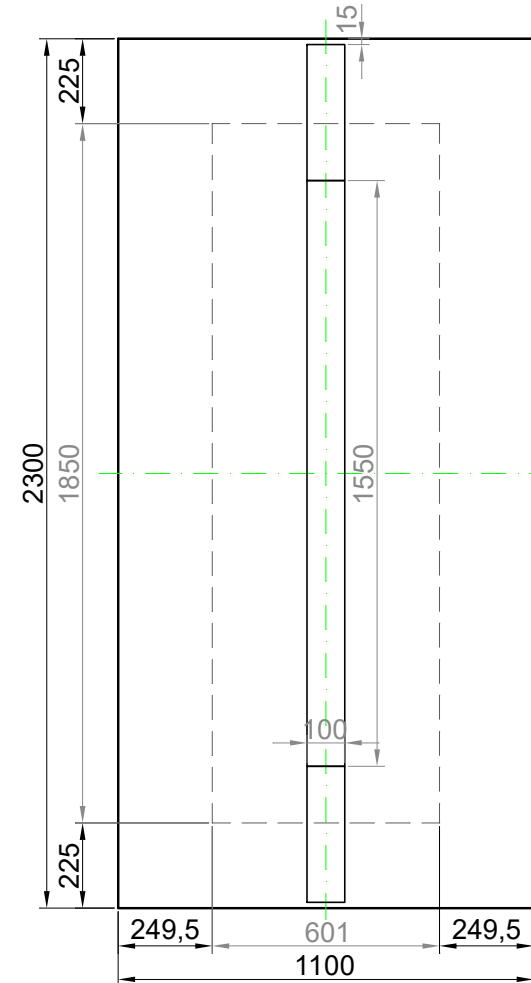

GAVA 491/2

Rozmerový limit základný
Grundabmessungen limit
Measure limit small
480mm x 2000mm

Maximálny rozmer / Maximal measures / Maximale Abmessung: 480mm x 2000mm
Minimálny rozmer / Minimal measures / Minimale Abmessung: 230mm x 1700mm

Šivá = fixný rozmer / Grey = fixed measure / Graue = feste Abmessung
Čierna = variabilný rozmer / Black colour = variable measure / Schwarze Farbe = variable abmessung

GAVA 491

Rozmerový limit základný
 Grundabmessungs limit
 Measure limit small
 1000mm x 2000mm

Maximálny rozmer / Maximal measures / Maximale Abmessung: 1000mm x 2000mm
 Minimálny rozmer / Minimal measures / Minimale Abmessung: 481mm x 1700mm

GAVA 491

Rozmerový limit stredný
 Mittleres Abmessungs limit
 Measure limit medium
 1100mm x 2300mm

Maximálny rozmer / Maximal measures / Maximale Abmessung: 1100mm x 2300mm
 Minimálny rozmer / Minimal measures / Minimale Abmessung: 601mm x 1850mm

Šivá = fixný rozmer / Grey = fixed measure / Graue = feste Abmessung
 Čierna = variabilný rozmer / Black colour = variable measure / Schwarze Farbe = variable abmessung