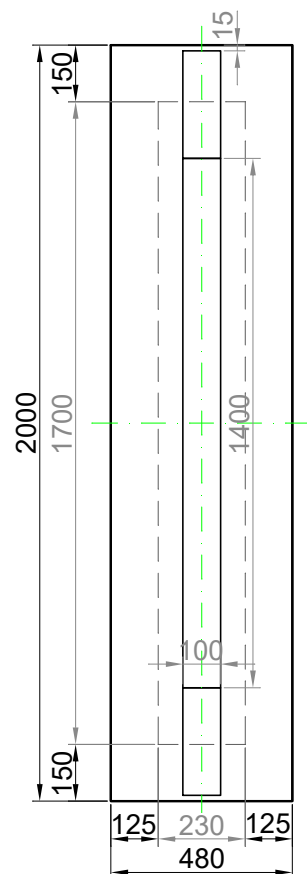

GAVA 491/2

Rozmerový limit základný
Grundabmessungen limit
Measure limit small
480mm x 2000mm

Maximálny rozmer / Maximal measures / Maximale Abmessung: 480mm x 2000mm
Minimálny rozmer / Minimal measures / Minimale Abmessung: 230mm x 1700mm

Šivá = fixný rozmer / Grey = fixed measure / Graue = feste Abmessung
Čierna = variabilný rozmer / Black colour = variable measure / Schwarze Farbe = variable abmessung

GAVA 491

Rozmerový limit základný
 Grundabmessungs limit
 Measure limit small
 1000mm x 2000mm

Maximálny rozmer / Maximal measures / Maximale Abmessung: 1000mm x 2000mm
 Minimálny rozmer / Minimal measures / Minimale Abmessung: 481mm x 1700mm

GAVA 491

Rozmerový limit stredný
 Mittleres Abmessungs limit
 Measure limit medium
 1100mm x 2300mm

Maximálny rozmer / Maximal measures / Maximale Abmessung: 1100mm x 2300mm
 Minimálny rozmer / Minimal measures / Minimale Abmessung: 601mm x 1850mm

Šivá = fixný rozmer / Grey = fixed measure / Graue = feste Abmessung
 Čierna = variabilný rozmer / Black colour = variable measure / Schwarze Farbe = variable abmessung