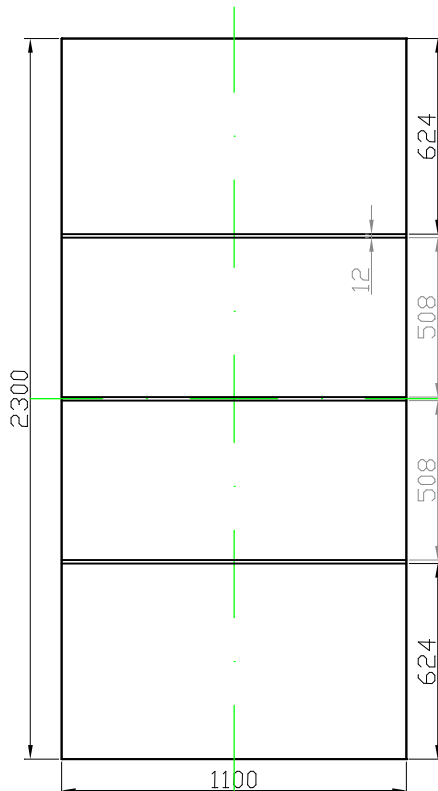

GAVA 541a

Rozmerový limit základný
Grundabmessungs limit
Measure limit small
1000mm x 2000mm

Maximálny rozmer / Maximal measures / Maximale Abmessung: 1000mm x 2000mm
Minimálny rozmer / Minimal measures / Minimale Abmessung: 600mm x 1600mm

GAVA 541a

Rozmerový limit stredný
Mittleres Abmessungs limit
Measure limit medium
1100mm x 2300mm

Maximálny rozmer / Maximal measures / Maximale Abmessung: 1100mm x 2300mm
Minimálny rozmer / Minimal measures / Minimale Abmessung: 1000mm x 2000mm

Čierna = variabilný rozmer / Black colour = variable measure / Schwarze Farbe = variable abmessung
Sivá = fixný rozmer / Grey = fixed measure / Graue = feste Abmessung