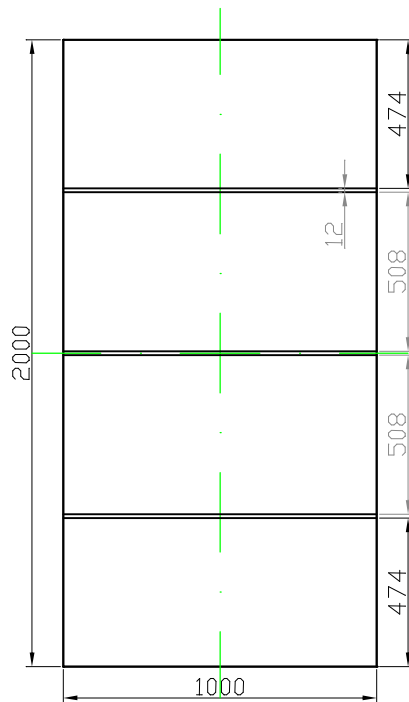

GAVA 541a

Rozmerový limit základný
Grundabmessungs limit
Measure limit small
1000mm x 2000mm

Maximálny rozmer / Maximal measures / Maximale Abmessung: 1000mm x 2000mm
Minimálny rozmer / Minimal measures / Minimale Abmessung: 600mm x 1600mm

GAVA 541a

Rozmerový limit stredný
Mittleres Abmessungs limit
Measure limit medium
1100mm x 2300mm

Maximálny rozmer / Maximal measures / Maximale Abmessung: 1100mm x 2300mm
Minimálny rozmer / Minimal measures / Minimale Abmessung: 1000mm x 2000mm

Čierna = variabilný rozmer / Black colour = variable measure / Schwarze Farbe = variable abmessung
Sivá = fixný rozmer / Grey = fixed measure / Graue = feste Abmessung