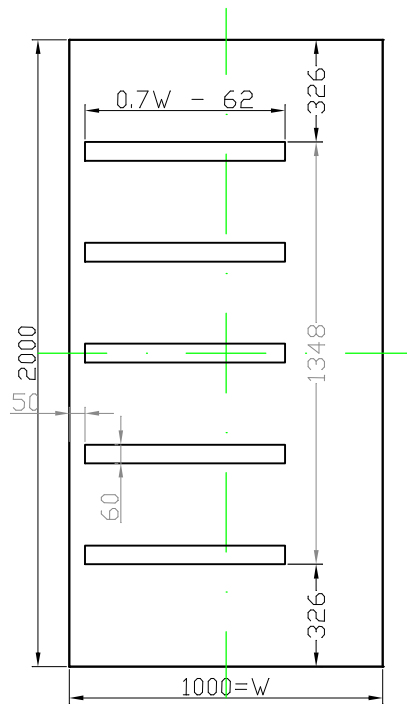

GAVA 416

Rozmerový limit základný
Grundabmessungs limit
Measure limit small
1000mm x 2000mm

Maximálny rozmer / Maximal measures / Maximale Abmessung: 1000mm x 2000mm
Minimálny rozmer / Minimal measures / Minimale Abmessung: 600mm x 1600mm

GAVA 416

Rozmerový limit stredný
Mittleres Abmessungs limit
Measure limit medium
1100mm x 2300mm

Maximálny rozmer / Maximal measures / Maximale Abmessung: 1100mm x 2300mm
Minimálny rozmer / Minimal measures / Minimale Abmessung: 1000mm x 2000mm

Čierna = variabilný rozmer / Black colour = variable measure / Schwarze Farbe = variable abmessung
Sivá = fixný rozmer / Grey = fixed measure / Graue = feste Abmessung