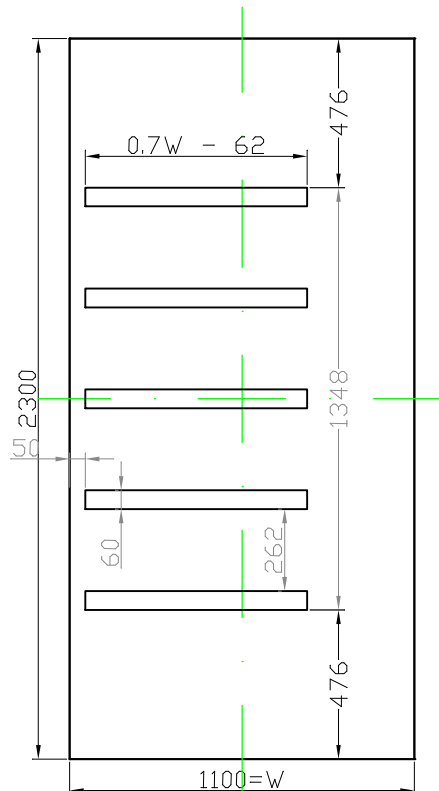

GAVA 416

Rozmerový limit základný
Grundabmessungs limit
Measure limit small
1000mm x 2000mm

Maximálny rozmer / Maximal measures / Maximale Abmessung: 1000mm x 2000mm
Minimálny rozmer / Minimal measures / Minimale Abmessung: 600mm x 1600mm

GAVA 416

Rozmerový limit stredný
Mittleres Abmessungs limit
Measure limit medium
1100mm x 2300mm

Maximálny rozmer / Maximal measures / Maximale Abmessung: 1100mm x 2300mm
Minimálny rozmer / Minimal measures / Minimale Abmessung: 1000mm x 2000mm

Čierna = variabilný rozmer / Black colour = variable measure / Schwarze Farbe = variable abmessung
Sivá = fixný rozmer / Grey = fixed measure / Graue = feste Abmessung